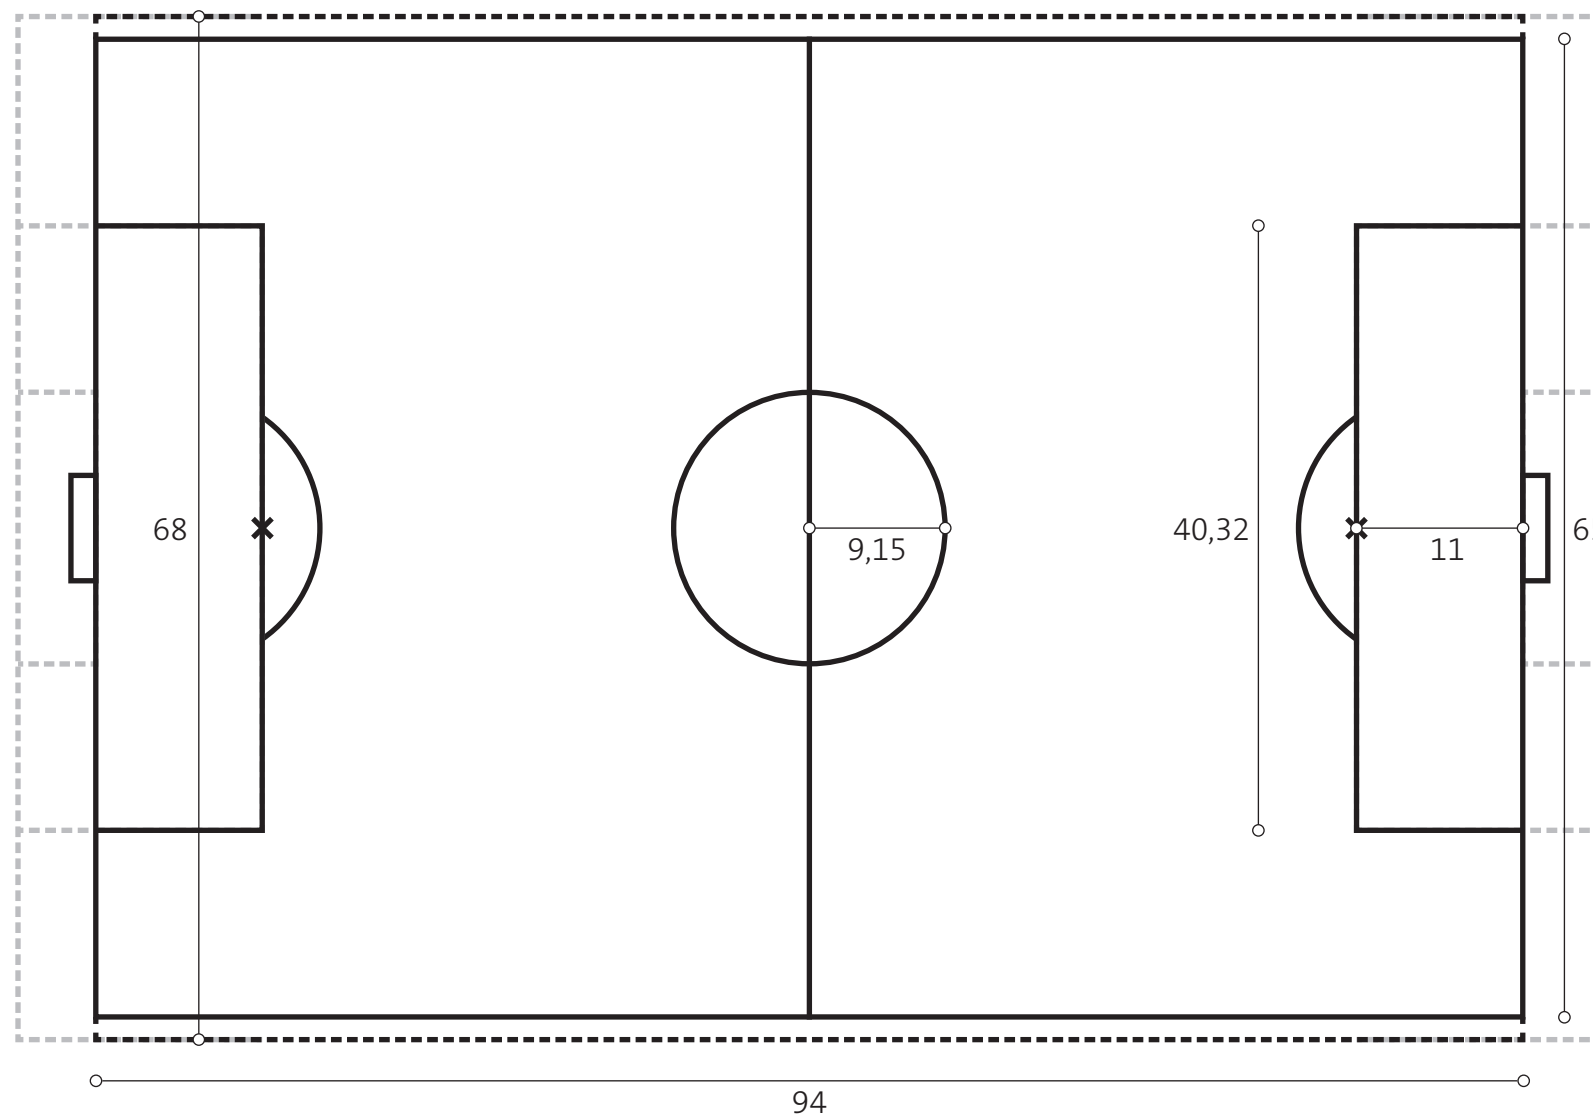

ANBEFALEDE BANESTØRRELSER I BØRNE- OG UNGDOMSFODBOLD PR. 1/1 2017

9-MANDSBANE

Målgivelse:

Bane:

L = 94 meter

B = 65 meter

Alternativt:

L = 94 meter

B = 68 meter

Straffesparksfelt/målfelt:

L = 40,32 meter

B = 11 meter

Straffesparksplet:

A = 11 meter (fra baglinje)

Midtercirkel:

R = 9,15 meter

Mål:

B = 7,32 meter

H = 2,44 meter

DBU Jylland