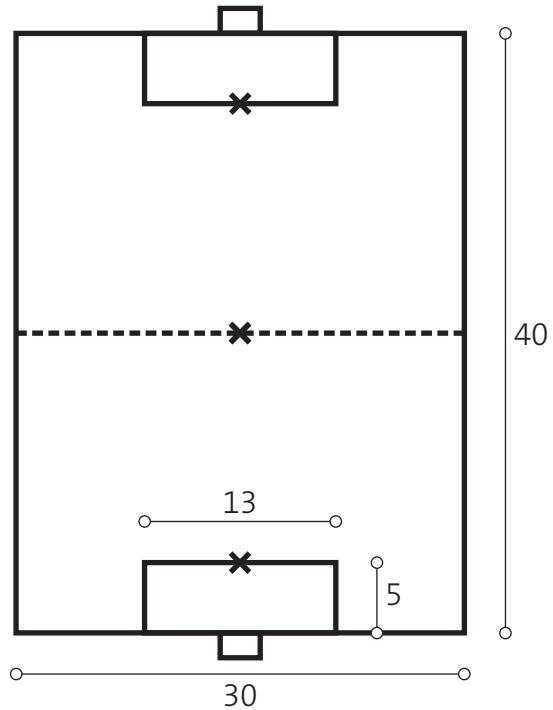

ANBEFALEDE BANESTØRRELSER I BØRNE- OG UNGDOMSFODBOLD PR. 1/8 2014

5- OG 3-MANDSBANE

Målangivelse:

Bane:

L = 40 meter

B = 30 meter

Straffesparksfelt:

L = 13 meter

B = 5 meter

Straffespaksplet:

A = 5 meter (fra baglinje)

Midterlinje:

*Kan undlades og
erstattes af kryds*

Mål:

B = 3 meter

H = 1,5 meter

Målangivelse:

Bane:

L = 21 meter

B = 13 meter

Mål:

B = 1,5 meter

H = 1 meter

DBU Jylland